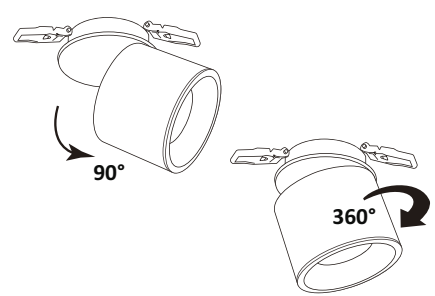

10W 800 lm	15W 1200 lm	20W 1500 lm

220-240V ~50/60Hz	3000K	Ra ≥80 CRI	24° ✗	COB LED
25000h	≥12500 ON OFF			min. 0,1m
IP20				

HARON